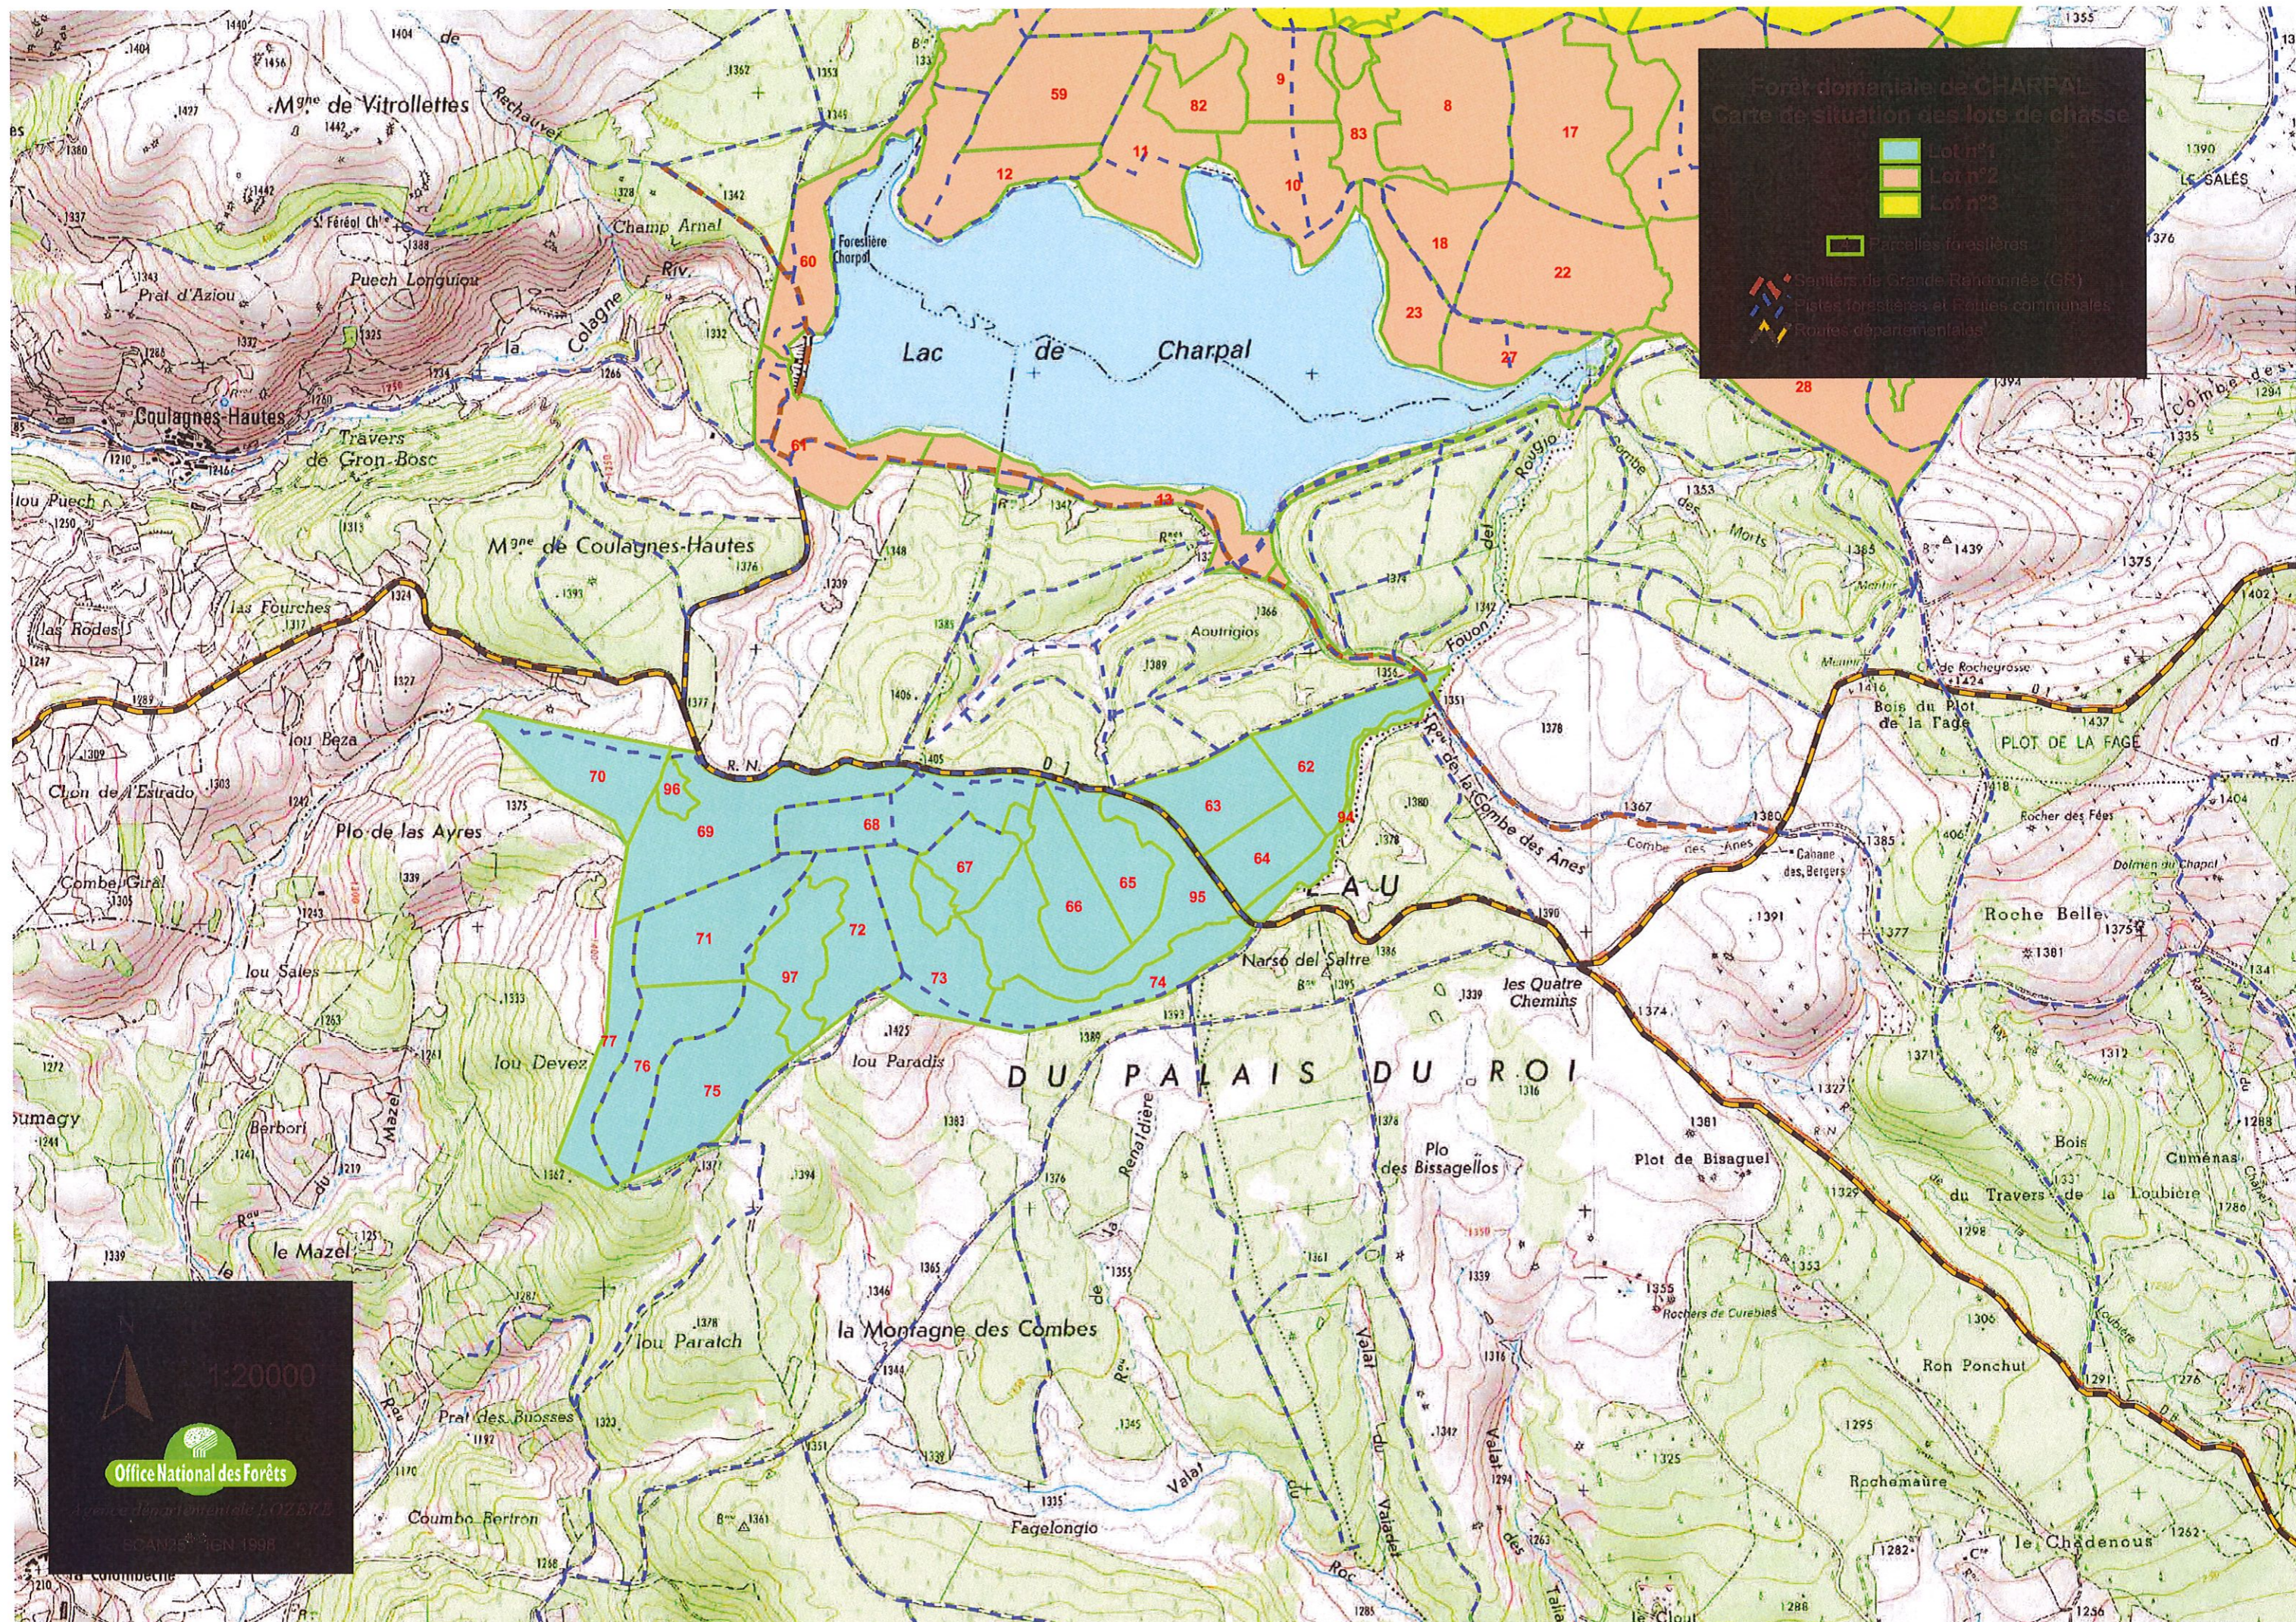

© IGN 2019 - www.geoportail.gouv.fr/mentions-legales

Longitude : 3° 34' 19" E
Latitude : 44° 36' 28" N

*X Miradors déjà existants (X2) : Narce du Ravier
o Miradors posés le 21/7/19 (X4) : Narce du Paradis*

DU PALAIS DU ROI

la Montagne des Combes

Fagelongio

Lac de Charpal

LAU

Plo des Bissagellos

Plot de Bisaguel

Ron Ponchut

le Chadenous

PLOT DE LA FAGE

Roche Belle

Cuménas

du Travers de la Loubière

Bois de la Loubière

Bois des Bergers

Combe des Anes